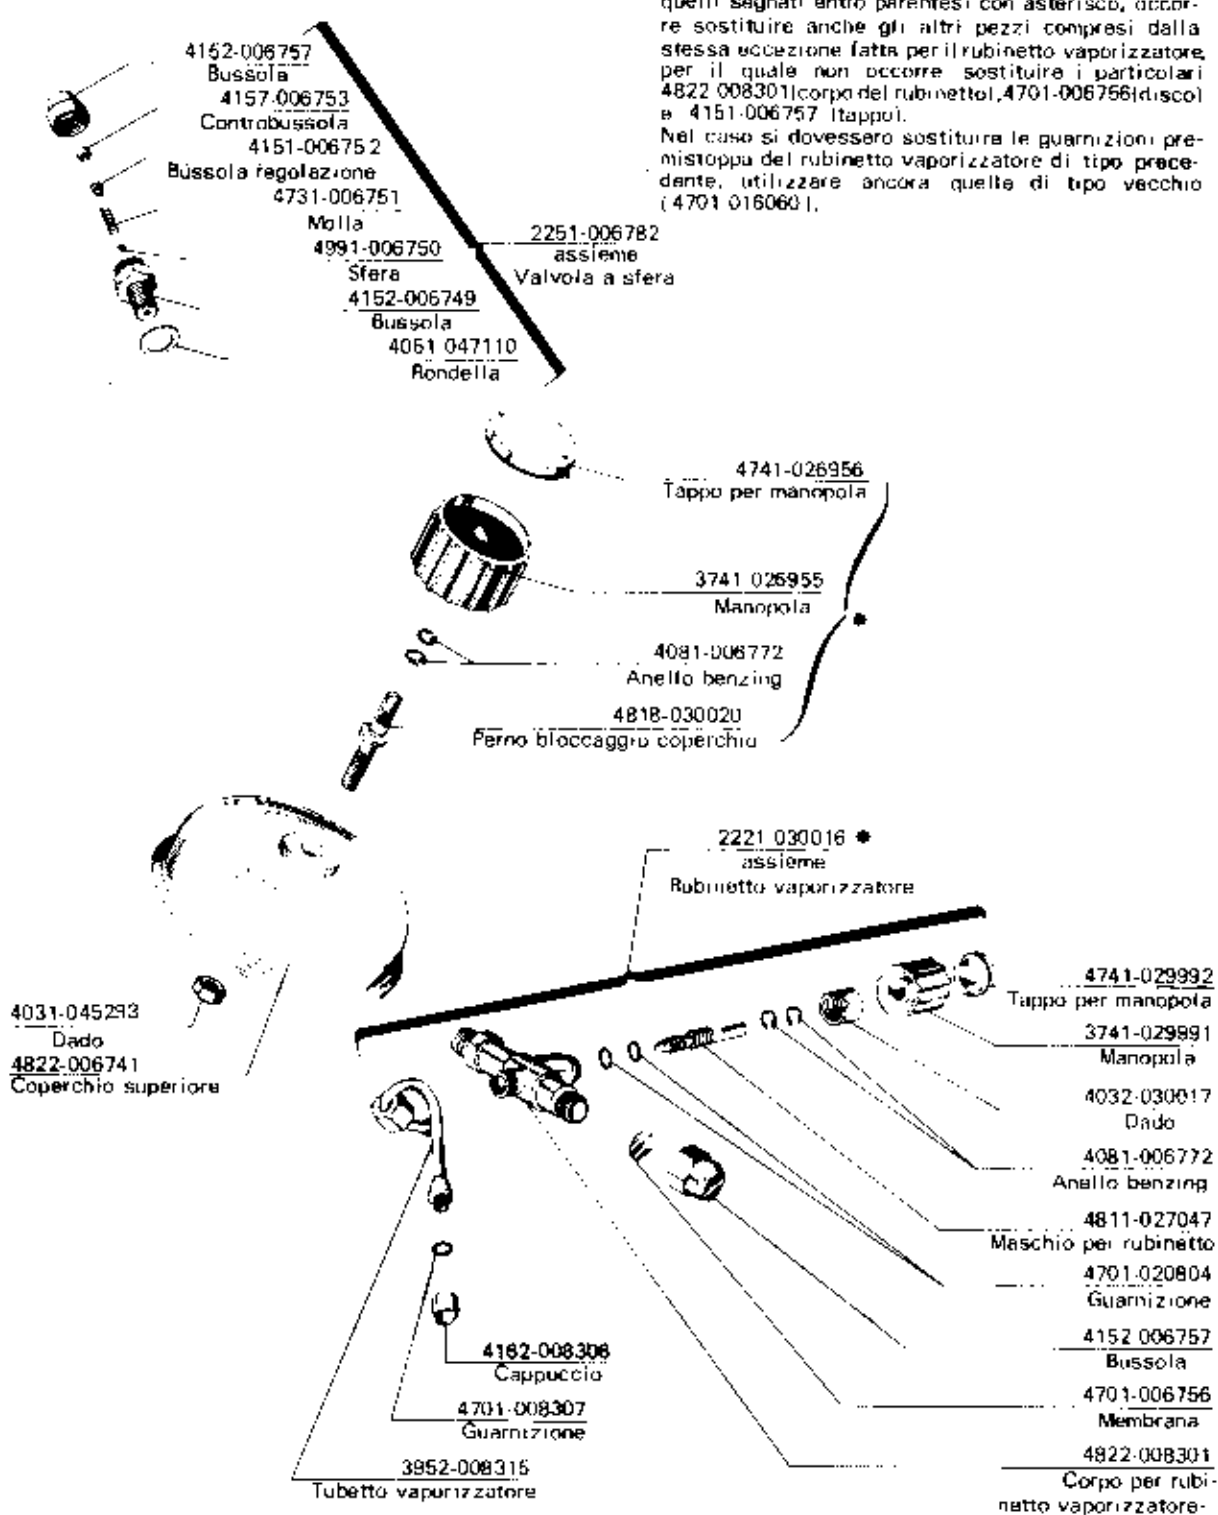

4829-022201

Base di appoggio

Pag. 1

## GRUPPO COMANDO PORTAFILTRI

\* Per Faemina con manopola differ-  
rente, sostituire l'assieme.

**FAEMINA**  
COMPONENTI VARI

## ASSIEME COPERCHIO

**NOTA:** Quando è necessario sostituire un pezzo fra quelli segnati entro parentesi con asterisco, occorre sostituire anche gli altri pezzi compresi dalla stessa eccezione fatta per il rubinetto vaporizzatore per il quale non occorre sostituire i particolari 4822-008301 (corpo del rubinetto), 4701-006756 (disco) e 4151-006757 (tappo).

Nel caso si dovessero sostituire le guarnizioni premistoppa del rubinetto vaporizzatore di tipo precedente, utilizzare ancora quelle di tipo vecchio (4701-016060).