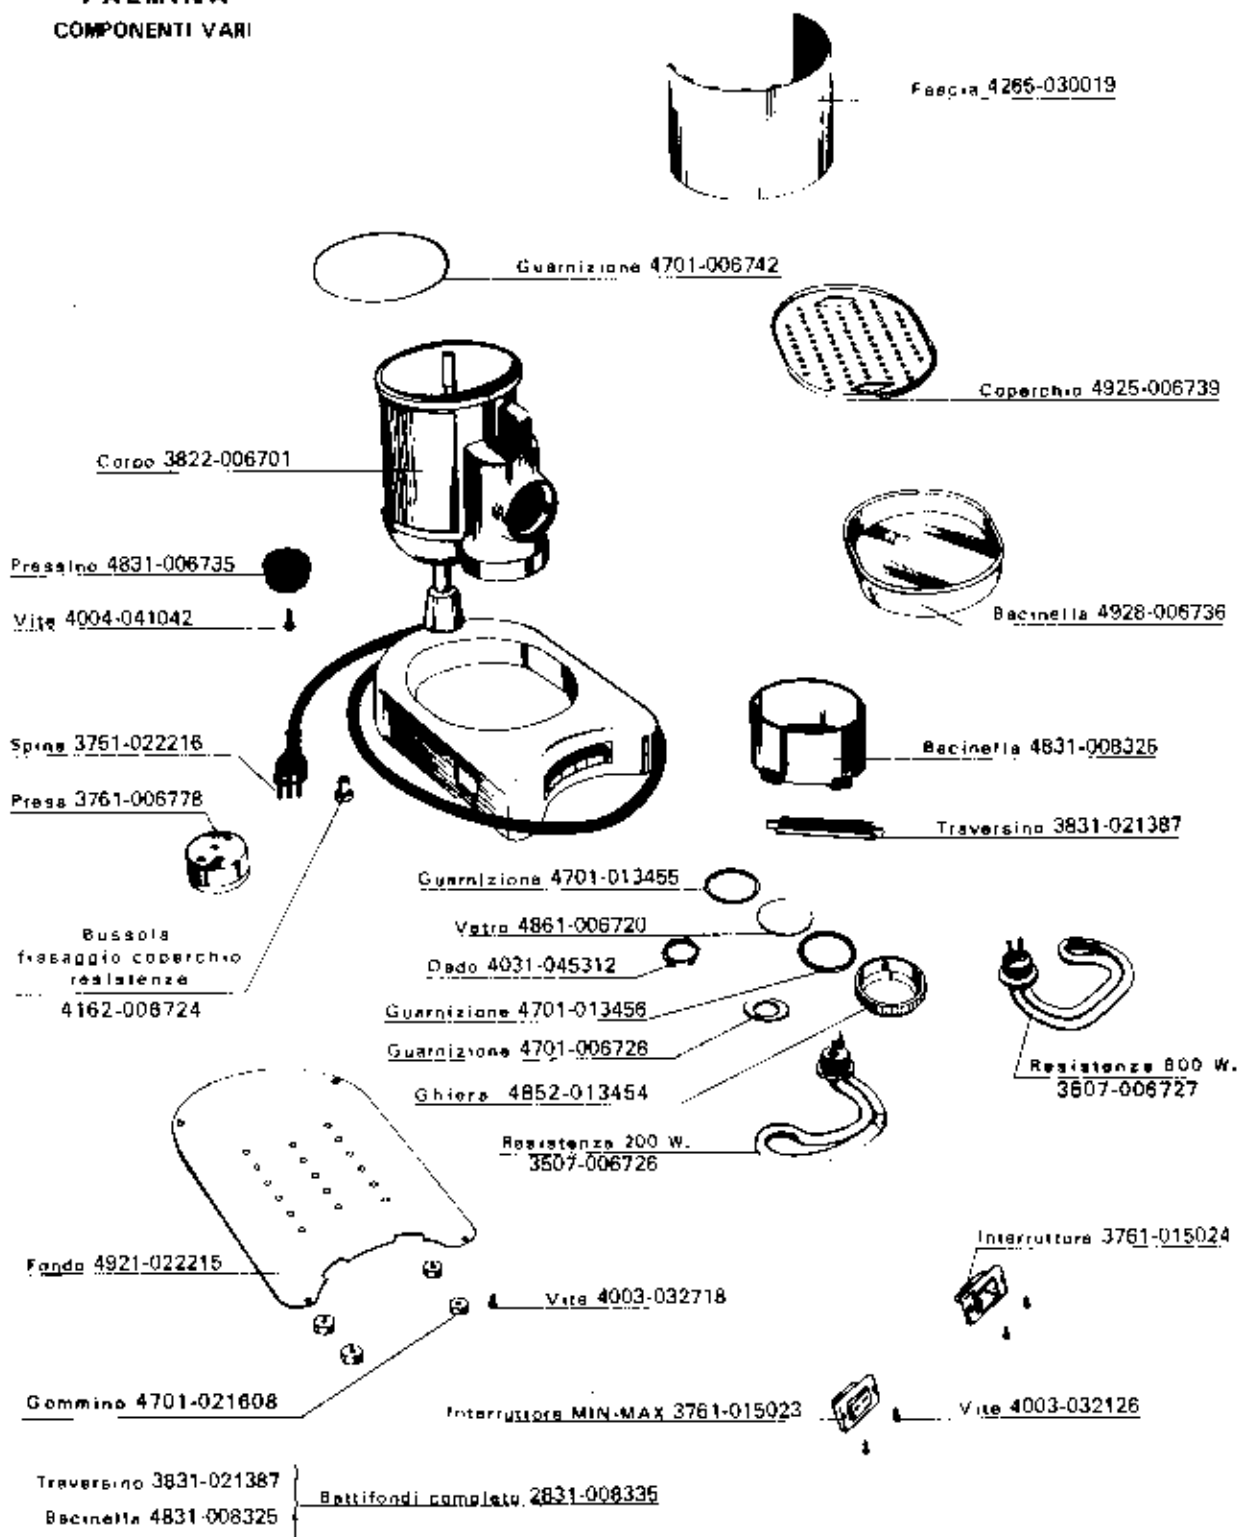

FAEMINA
COMPONENTI VARI