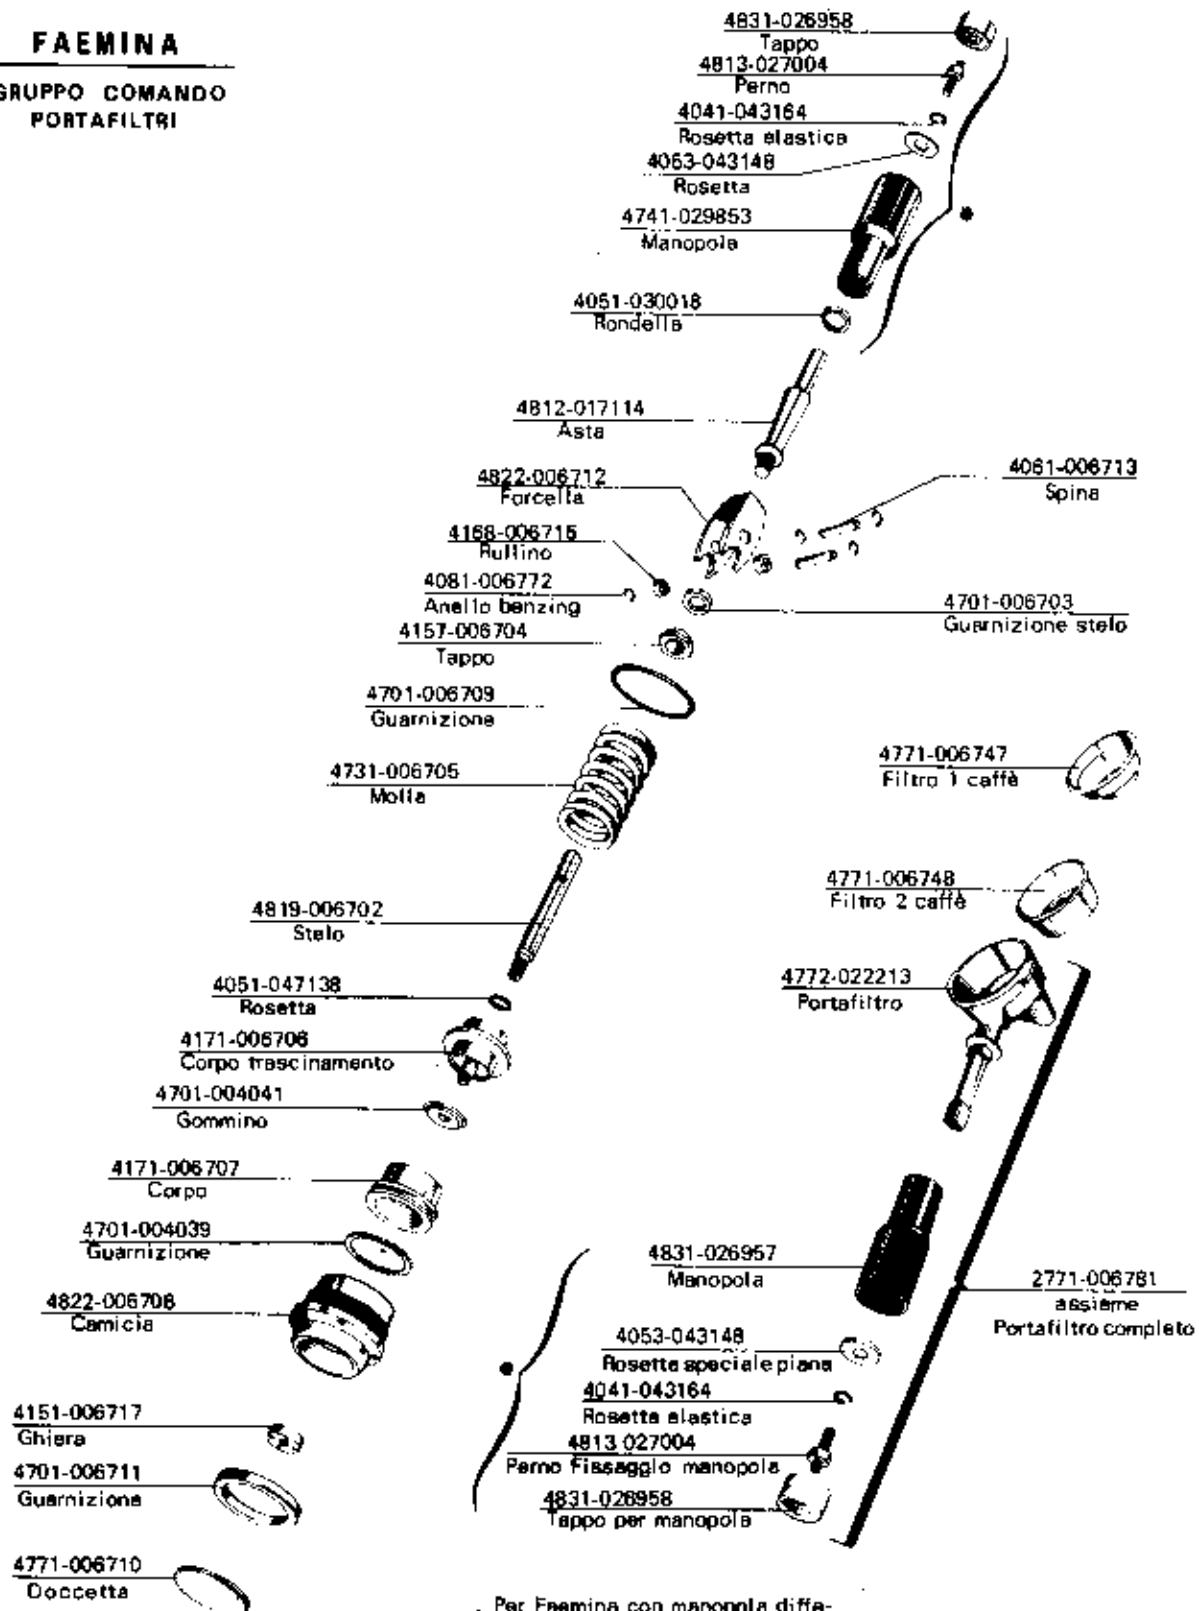

4829-022201

Base di appoggio

Pag. 1

## GRUPPO COMANDO PORTAFILTRI

\* Per Faemina con manopola differ-  
rente, sostituire l'assieme.

**FAEMINA**  
COMPONENTI VARI

## ASSIEME COPERCHIO

**NOTA:** Quando è necessario sostituire un pezzo fra quelli segnati entro parentesi con asterisco, occorre sostituire anche gli altri pezzi compresi dalla stessa eccezione fatta per il rubinetto vaporizzatore per il quale non occorre sostituire i particolari 4822-008301 (corpo del rubinetto), 4701-006756 (disco) e 4151-006757 (tappo).

Nel caso si dovessero sostituire le guarnizioni premistoppa del rubinetto vaporizzatore di tipo precedente, utilizzare ancora quelle di tipo vecchio (4701-016060).